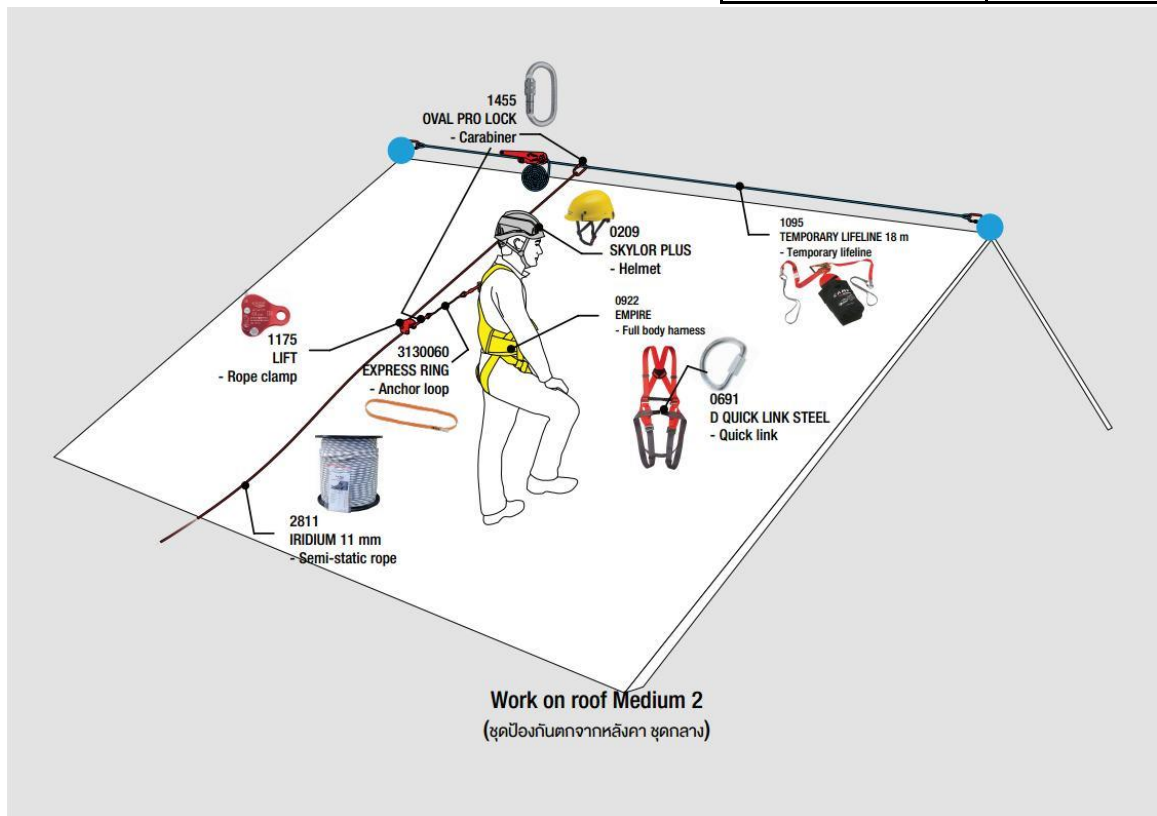

Outdoor Solution Co.,Ltd.

34 Soi Pho Kaeo1 Yeak3, Klong Chan, Bangkok District, Bangkok 10240

Tel. : +662 948 4160 Fax.: +662 138 8528

Work on Roof Medium (ป้องกันตกจากหลังคา ชุด 2)

สำหรับป้องกันตกจากทางลาดเอียง เช่น หลังคาบ้าน โรงงาน อาคารสูง ระเบียงชายคา อาคารต่าง ๆ

ในกรณีที่ลูกค้า ไม่มีจุดยึดบนหลังคา

ลำดับ	รหัสสินค้า	รายการ	จำนวน	ราคา/หน่วย	จำนวนเงิน
1	2811	เชือกขนาด 11 มิลลิเมตร	50 m.	100.00	5,000.00
2	922I	เข็มขัดเซฟตี้	1	1,350.00	1,350.00
3	1175	อุปกรณ์จับเชือกกันตก	1	2,420.00	2,420.00
4	1455	ห่วงเชื่อมต่อ	2	363.00	726.00
5	3130060	สายสำเร็จผูกจุดยึดยาว 60 ซม.	1	270.00	270.00
6	1095	สายสร้างจุดยึดกันตก ยาว 18 เมตร	1	5,040.00	5,040.00
7	209	หมวกเซฟตี้	1	1,172.00	1,172.00
8	691	ห่วงเชื่อมต่อเข็มขัดเซฟตี้	1	330.00	330.00
9	Bag	กระเป๋าใส่อุปกรณ์	1	1,200.00	แถมฟรี
				จำนวนเงินรวม	16,308.00

* ราคายังไม่รวม VAT 7%

จำนวนเงินรวม

16,308.00

หมายเหตุ :

* สอนการใช้งานอุปกรณ์ให้ฟรี *

**มีใบรับรองอุปกรณ์ทุกชิ้น เพื่อใช้ประกอบการเข้างานที่สูง
ทุกประเภท **