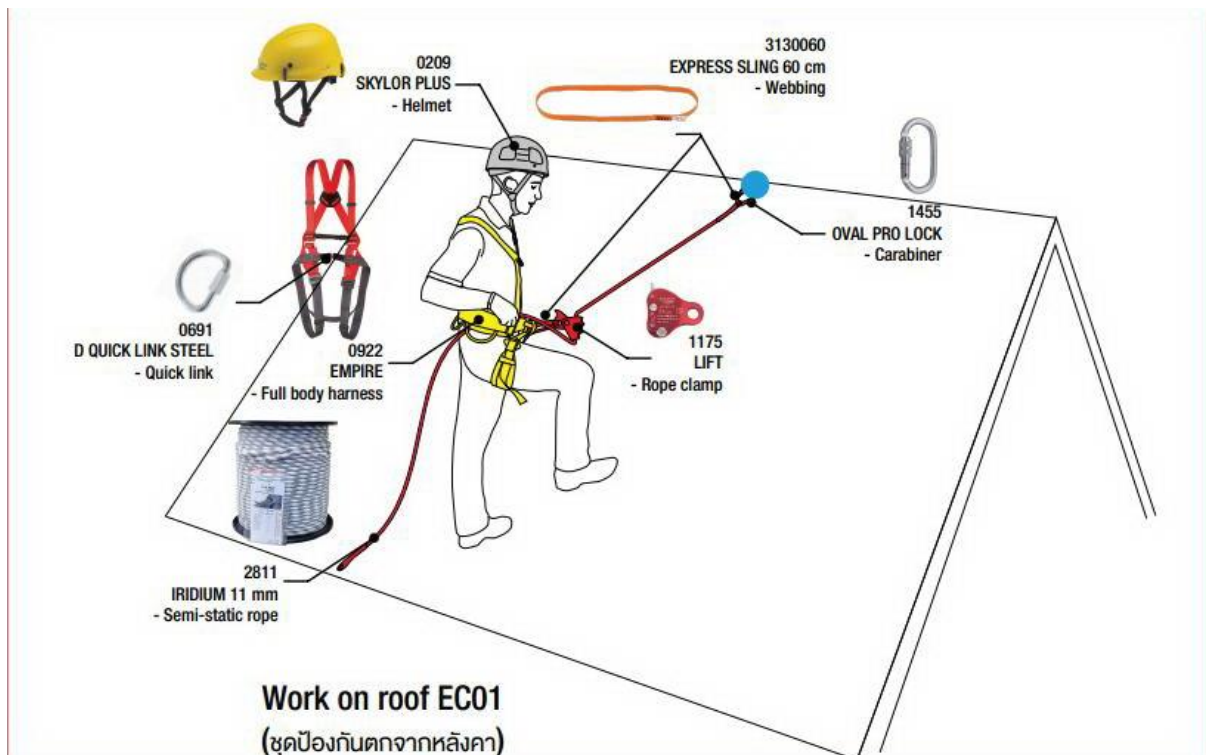

Outdoor Solution Co.,Ltd.

34 Soi Pho Kaeo1 Yeak3, Klong Chan, Bangkok District, Bangkok 10240

Tel. : +662 948 4160 Fax.: +662 138 8528

Work on Roof Eco (ป้องกันตกจากหลังคา ชุด 1)

สำหรับป้องกันตกจากทางลาดเอียง เช่น หลังคาบ้าน โรงงาน อาคารสูง ระเบียงชายคา อาคารต่าง ๆ

ในกรณีที่ลูกค้า มีจุดหยุดบนหลังคา หรืออาคารแล้ว

ลำดับ	รหัสสินค้า	รายละเอียด	จำนวน	ราคาต่อตัว	ราคารวม	
1	2811	เชือกขนาด 11 มิลลิเมตร	50 m.	100.00	5,000.00	
2	922I	เข็มขัดเซฟตี้	1	1,350.00	1,350.00	
3	1175	อุปกรณ์จับเชือกกันตก	1	2,420.00	2,420.00	
4	1455	ห่วงเชื่อมต่อ	2	363.00	726.00	
5	3130060	สายสำเร็จผูกจุดยึด	2	270.00	540.00	
6	209	หมวกเซฟตี้	1	1,172.00	1,172.00	
7	691	ห่วงเชื่อมต่อเข็มขัดเซฟตี้	1	330.00	330.00	
				* ราคายังไม่รวม VAT 7%	จำนวนเงินรวม	11,538.00