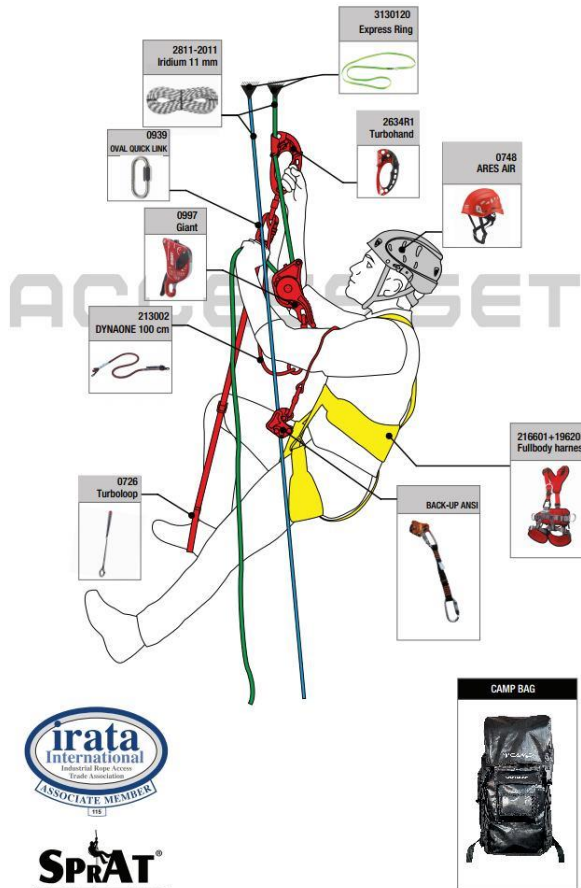

Outdoor Solution Co.,Ltd.

34 Soi Pho Kaeo1 Yeak3, Klong Chan, Bangkok District, Bangkok 10240

Tel. : +662 948 4160 Fax.: +662 138 8528

Rope Access

ชุดโรยตัว ใต้เข็อก ชั้นลงทางดิ่งเพื่อเช็ดกระจก, ทาสี, ซ่อมแซมอาคาร

ลำดับ	รหัสสินค้า	รายการ	จำนวน	ราคา/หน่วย	จำนวนเงิน
1	213002	สายเชื่อมต่ออุปกรณ์	2	960.00	1,920.00
2	3130120	สายแบนสำหรับทำจุดยึดโรยตัว	2	390.00	780.00
3	997	อุปกรณ์โรยตัว	1	7,456.00	7,465.00
4	1455	ห่วงเชื่อมต่ออุปกรณ์	7	363.00	2,541.00
5	216601+196205	ชุดเข็มขัดแบบเต็มตัว	1	8,500.00	8,500.00
6	8021NO400KK+1456	อุปกรณ์เซพดีกั้นตกสำหรับจับเข็อก	1	5,658.00	5,658.00
7	0748	หมวกกันกระแทก	1	1,958.00	1,958.00
8	2811	เข็อกโรยตัว	50 m.	100.00	5,000.00
9	2634 R1	มือจับสำหรับใต้เข็อกชั้น	1	4,000.00	4,000.00
10	726	สายเท้าเหยียบสำหรับใต้เข็อก	1	1,080.00	แถมฟรี
11	934	ห่วงเชื่อมต่อสายเท้าเหยียบสำหรับใต้เข็อก	1	150.00	แถมฟรี
12	Bag	กระเป๋าใส่อุปกรณ์	1	1,200.00	แถมฟรี

*ราคายังไม่รวม VAT 7%

จำนวนเงินรวม **37,813.00**

หมายเหตุ : อุปกรณ์เสริมที่แนะนำซื้อเพิ่มเติม

- เบาะรองนั่ง ราคา 1,900 บาท /1 ตัว
- Express ring 60 cm. ราคา 270 บาท / 1 เส้น
- ปลอกหุ้มเข็อก ราคา 480 บาท
- เข็อกสามารถเพิ่มความยาวได้(ราคาจะถูกปรับตาม promotion)