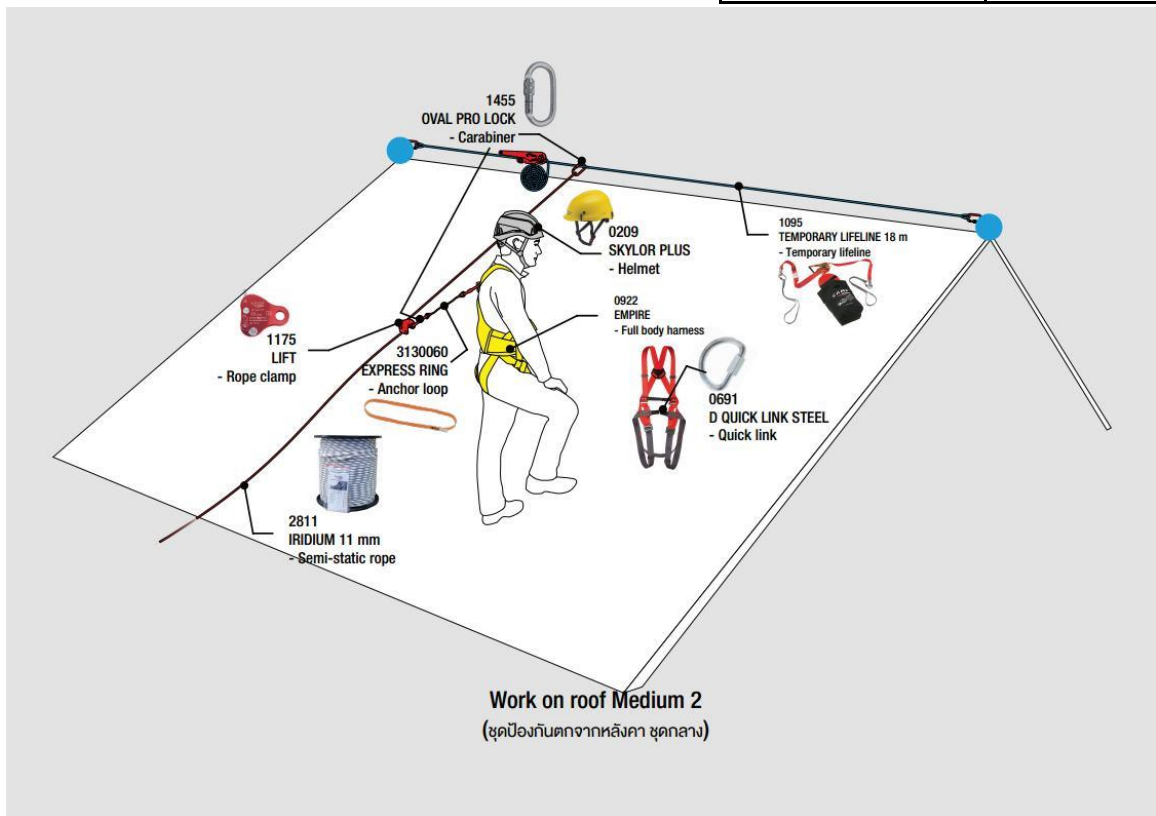

Outdoor Solution Co.,Ltd.

34 Soi Pho Kaeo1 Yeak3, Klong Chan, Bangkok District, Bangkok 10240

Tel. : +662 948 4160 Fax.: +662 138 8528

Work on Roof Medium (ป้องกันตกจากหลังคา ชุด 2)

สำหรับป้องกันตกจากทางลาดเอียง เช่น หลังคาบ้าน โรงงาน อาคารสูง ระเบียงชายคา อาคารต่าง ๆ

ในกรณีที่ลูกค้า ไม่มีจุดยึดบนหลังคา

ลำดับ	รหัสสินค้า	รายการ	จำนวน	ราคา/หน่วย	จำนวนเงิน
1	2811	เชือกขนาด 11 มิลลิเมตร	50 m.	105.00	5,250.00
2	922I	เข็มขัดเซฟตี้	1	1,350.00	1,350.00
3	1175	อุปกรณ์จับเชือกกันตก	1	2,300.00	2,300.00
4	1455	ห่วงเชื่อมต่อ	2	363.00	726.00
5	3130060	สายสำเร็จผูกจุดยึดยาว 60 ซม.	1	270.00	270.00
6	1095	สายสร้างจุดยึดกันตก ยาว 18 เมตร	1	5,040.00	5,040.00
7	209	หมวกเซฟตี้	1	1,172.00	1,172.00
8	691	ห่วงเชื่อมต่อเข็มขัดเซฟตี้	1	330.00	330.00
9	Bag	กระเป๋าใส่อุปกรณ์	1	1,200.00	แถมฟรี
				จำนวนเงินรวม	16,438.00

* ราคายังไม่รวม VAT 7%

จำนวนเงินรวม

16,438.00

หมายเหตุ :

* สอนการใช้งานอุปกรณ์ให้ฟรี *

**มีใบรับรองอุปกรณ์ทุกชิ้น เพื่อใช้ประกอบการเข้างานที่สูงทุกประเภท **