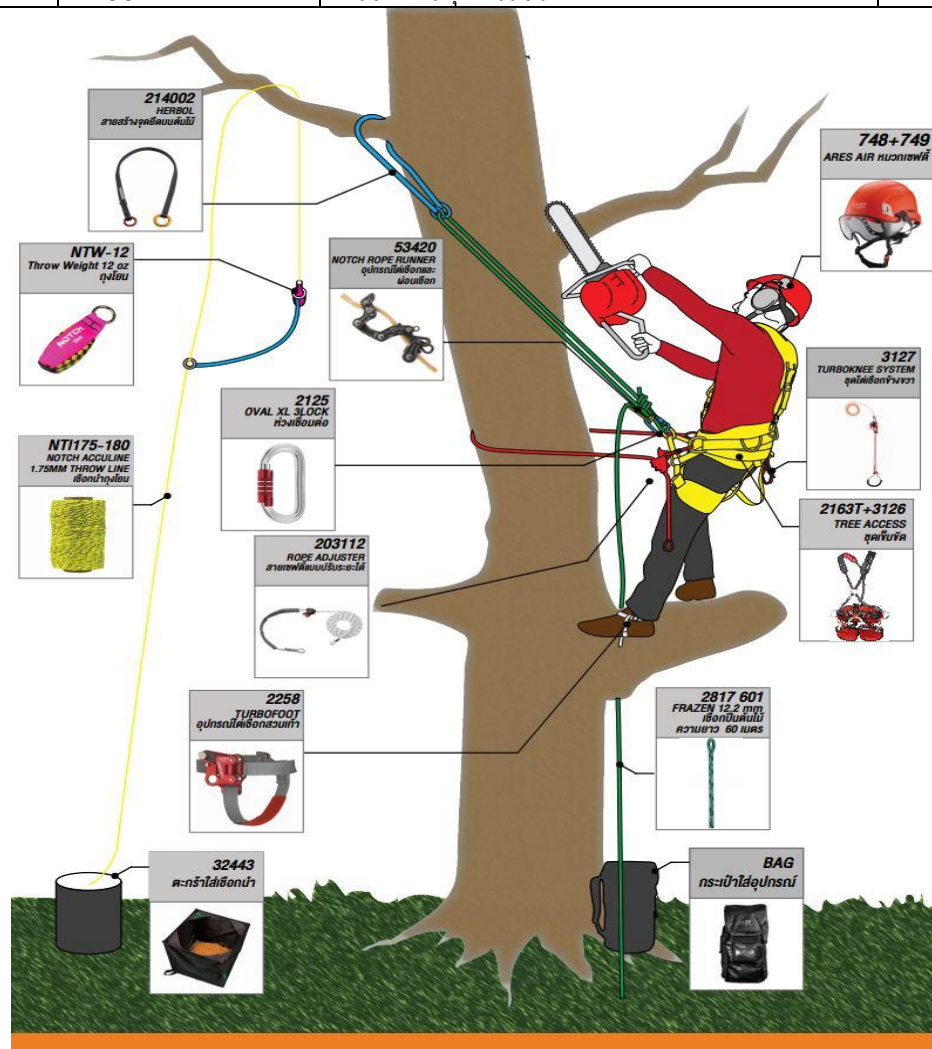

Outdoor Solution Co.,Ltd.

34 Soi Pho Kaeo1 Yeak3, Klong Chan, Bangkok District, Bangkok 10240

Tel. : +662 948 4160 Fax.: +662 138 8528

ชุดเชฟตี้สำหรับปีนต้นไม้ (ชุด PRO)

ลำดับ	รหัสสินค้า	รายการ	จำนวน	ราคา/หน่วย	จำนวนเงิน
1	748+749	หมวกเชฟตี้พร้อมกระบังหน้า	1	3,358.00	3,358.00
2	2163T+3126	ชุดเข็มขัดเชฟตี้	1	17,810.00	17,810.00
3	53420	อุปกรณ์ไต่เชือกและผอนเชือก	1	13,500.00	13,500.00
4	2125	ห่วงเชื่อมต่ออุปกรณ์	5	850.00	4,250.00
5	203112	สายเชฟตี้แบบปรับระยะได้	1	3,430.00	3,430.00
6	214002	อุปกรณ์สร้างจุดยึดบนต้นไม้	1	1,680.00	1,680.00
7	NTL175-180	เชือกนำถ่วงโยน ยาว 180 ฟุต	1	1,297.00	1,297.00
8	NTW-12	ถ่วงโยน ขนาด 12 ออนซ์	1	1,057.00	1,057.00
9	2817 601	เชือกปีนต้นไม้ 12.2 mm. ยาว 60 เมตร	1	15,370.00	15,370.00
10	2258	ชุดไต่เชือกสำหรับสวมเท้าข้างขวา	1	3,000.00	3,000.00
11	3127	อุปกรณ์ไต่เชือกสำหรับสวมเท้าข้างซ้าย	1	4,340.00	4,340.00
12	32443	ตะกร้าใส่เชือกโยน	1	2,883.00	2,883.00
13	Bag	กระเป๋าใส่อุปกรณ์	1	1,200.00	แถมฟรี
14	1100	ห่วงเกี่ยวอุปกรณ์ไต่เชือก	1	224.00	แถมฟรี
				จำนวนเงินรวม	71,975.00

หมายเหตุ :

- *ราคายังไม่รวม VAT 7%*
- *สอนการใช้งานอุปกรณ์ฟรี*
- **มีใบรับรองอุปกรณ์ทุกชิ้น เพื่อใช้ประกอบการเข้างานที่สูงทุกประเภท**