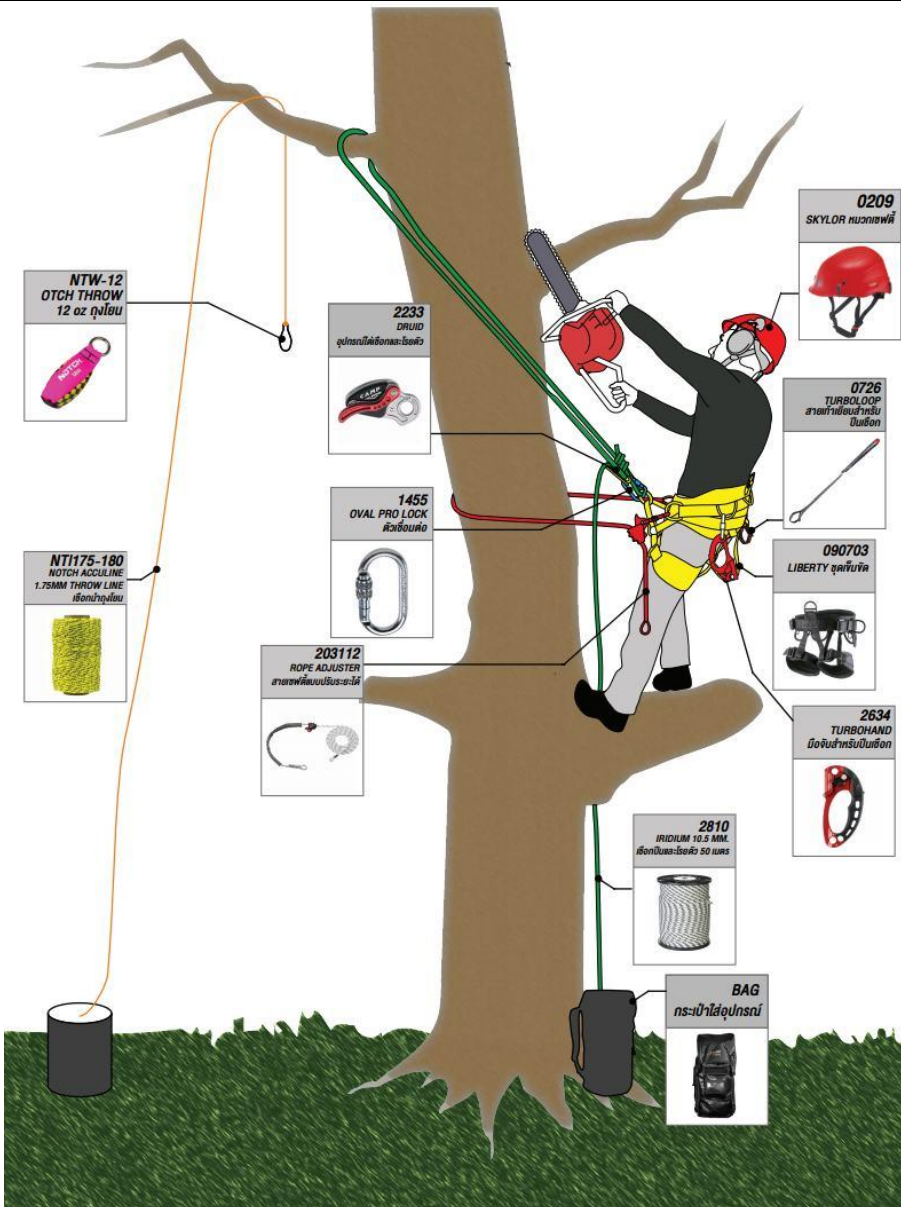

Outdoor Solution Co.,Ltd.

34 Soi Pho Kaeo1 Yeak3, Klong Chan, Bangkok District, Bangkok 10240

Tel. : +662 948 4160 Fax.: +662 138 8528

ชุดเชฟตีสำหรับปีนต้นไม้ (ชุดประหยัด)

ลำดับ	รหัสสินค้า	รายการ	จำนวน	ราคา/หน่วย	จำนวนเงิน
1	209	หมวกเชฟตี	1	1,172.00	1,172.00
2	90703	ชุดเข็มขัดเชฟตี	1	5,120.00	5,120.00
3	2634	มือจับสำหรับปีนเชือก	1	3,260.00	3,260.00
4	2233	อุปกรณ์ไต่เชือกและโรยตัว	1	5,700.00	5,700.00
5	726	สายเท้าเหยียบสำหรับไต่เชือก	1	1,080.00	1,080.00
6	1455	ห่วงเชื่อมต่ออุปกรณ์	7	363.00	2,541.00
7	203112	สายเชฟตีแบบปรับระยะได้	1	3,430.00	3,430.00
8	NTL175-180	เชือกนำถ่วงโยน ยาว 180 ฟุต	1	1,297.00	1,297.00
9	NTW-12	ถ่วงโยน ขนาด 12 ออนซ์	1	1,057.00	1,057.00
10	2810	เชือกปีนและโรยตัว 10.5 mm.	50	110.00	5,500.00
11	Bag	กระเป๋าใส่อุปกรณ์	1	1,200.00	แถมฟรี
				จำนวนเงินรวม	30,157.00