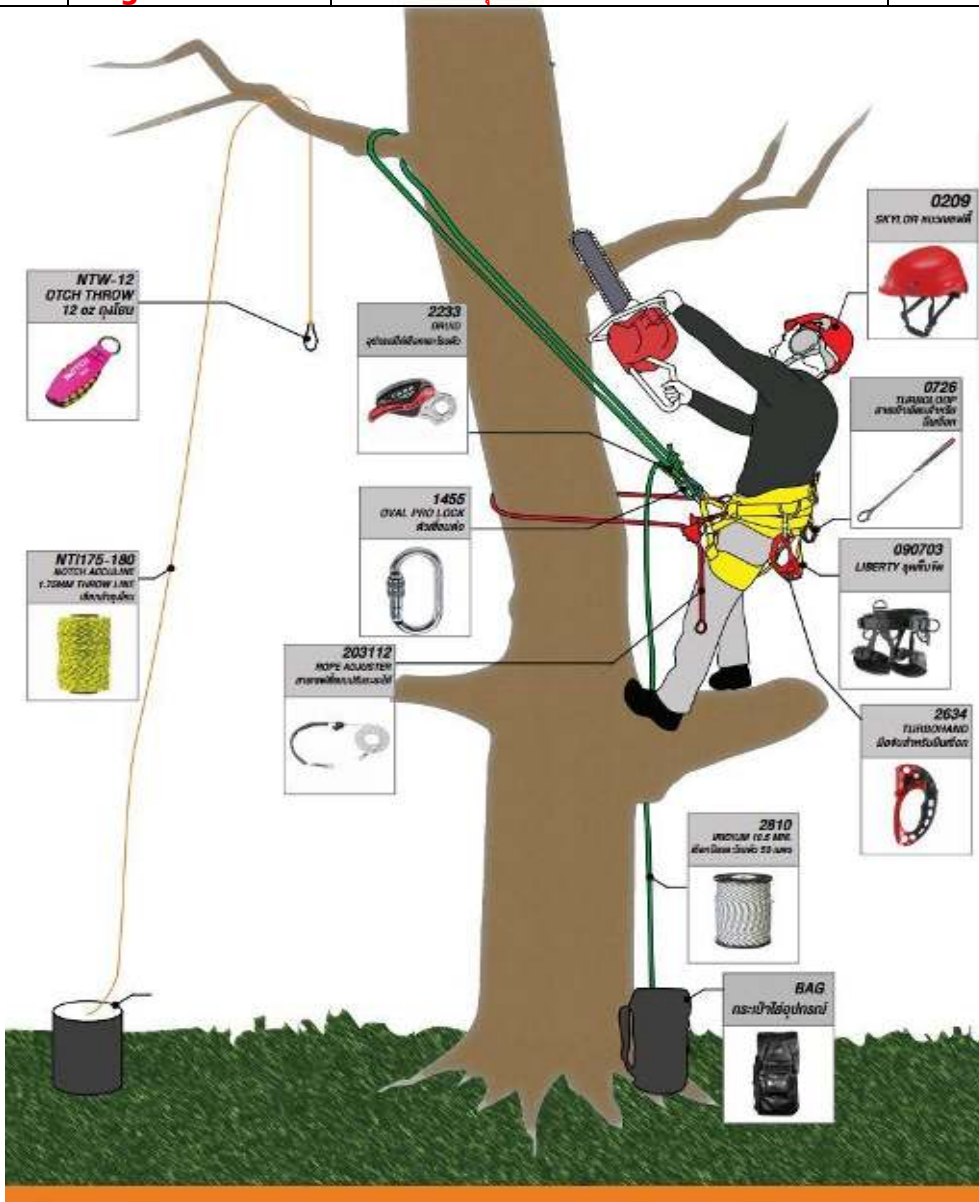

Outdoor Solution Co.,Ltd.

34 Soi Pho Kaeo1 Yeak3, Klong Chan, Bangkok District, Bangkok 10240

Tel. : +662 948 4160 Fax.: +662 138 8528

ชุดเชฟตี้สำหรับปีนต้นไม้ (ชุดประหยัด)

No	Code	Description	Qty.	Unit Price	Amount
1	209	หมวกเชฟตี้	1	970.00	970.00
2	90703	ชุดเข็มขัดเชฟตี้	1	4,900.00	4,900.00
3	2634	มือจับสำหรับปีนเชือก	1	2,800.00	2,800.00
4	2233	อุปกรณ์ไต่เชือกและโรยตัว	1	5,400.00	5,400.00
5	726	สายเท้าเหยียบสำหรับไต่เชือก	1	940.00	940.00
6	1455	ห่วงเชื่อมต่ออุปกรณ์	7	305.00	2,135.00
7	203112	สายเชฟตี้แบบปรับระยะได้	1	3,100.00	3,100.00
8	NTL175-180	เชือกนำลงโยน ยาว 180 ฟุต	1	1,265.00	1,265.00
9	NTW-12	ถุงโยน ขนาด 12 ออนซ์	1	843.00	843.00
10	2810	เชือกปีนและโรยตัว 10.5 mm. ยาว 50 เมตร	1	3,750.00	3,750.00
11	Bag	กระเป๋าใส่อุปกรณ์	1	1,200.00	Free
				Total	26,103.00

หมายเหตุ :

- *ราคารวมยังไม่รวม VAT 7%*
- *สอนการใช้งานอุปกรณ์ฟรี*
- **ไม่มีบริการรองอุปกรณ์ทุกชั้น เพื่อใช้ประกอบการทำงานที่สูงทุกประเภท**