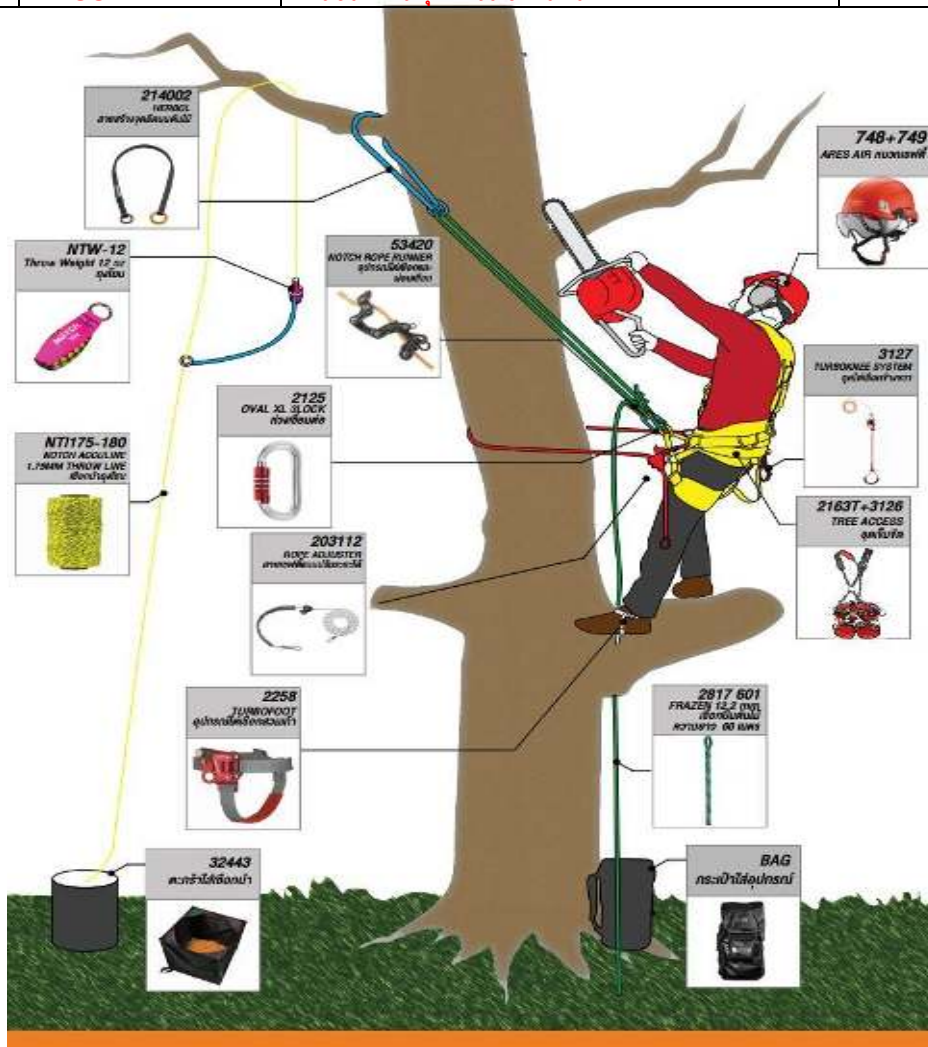

## ชุดเชฟตี้สำหรับปีนต้นไม้ (ชุด PRO)

No	Code	Description	Qty.	Unit Price	Amount
1	748+749	หมวกเชฟตี้พร้อมกระบังหน้า	1	3,450.00	3,450.00
2	2163T+3126	ชุดเข็มขัดเชฟตี้	1	16,000.00	16,000.00
3	53420	อุปกรณ์ไต่เชือกและผ่อนเชือก	1	11,500.00	11,500.00
4	2125	ห่วงเชื่อมต่ออุปกรณ์	5	850.00	4,250.00
5	203112	สายเชฟตี้แบบปรับระยะได้	1	3,100.00	3,100.00
6	214002	อุปกรณ์สร้างจุดยึดบนต้นไม้	1	1,500.00	1,500.00
7	NTL175-180	เชือกนำถูงโยน ยาว 180 ฟุต	1	1,265.00	1,265.00
8	NTW-12	ถูงโยน ขนาด 12 ออนซ์	1	843.00	843.00
9	2817 601	เชือกปีนต้นไม้ 12.2 mm. ยาว 60 เมตร	1	14,500.00	14,500.00
10	2258	ชุดไต่เชือกสำหรับสวมเท้าข้างขวา	1	3,000.00	3,000.00
11	3127	อุปกรณ์ไต่เชือกสำหรับสวมเท้าข้างซ้าย	1	3,900.00	3,900.00
12	32443	ตะกร้าใส่เชือกโยน	1	2,578.00	2,578.00
<b>13</b>	<b>Bag</b>	<b>กระเป๋าใส่อุปกรณ์</b>	<b>1</b>	<b>1,200.00</b>	<b>Free</b>
<b>14</b>	<b>1100</b>	<b>ห่วงเกี่ยวอุปกรณ์ที่ไต่เชือก</b>	<b>1</b>	<b>224.00</b>	<b>Free</b>
<b>Total</b>					<b>65,886.00</b>