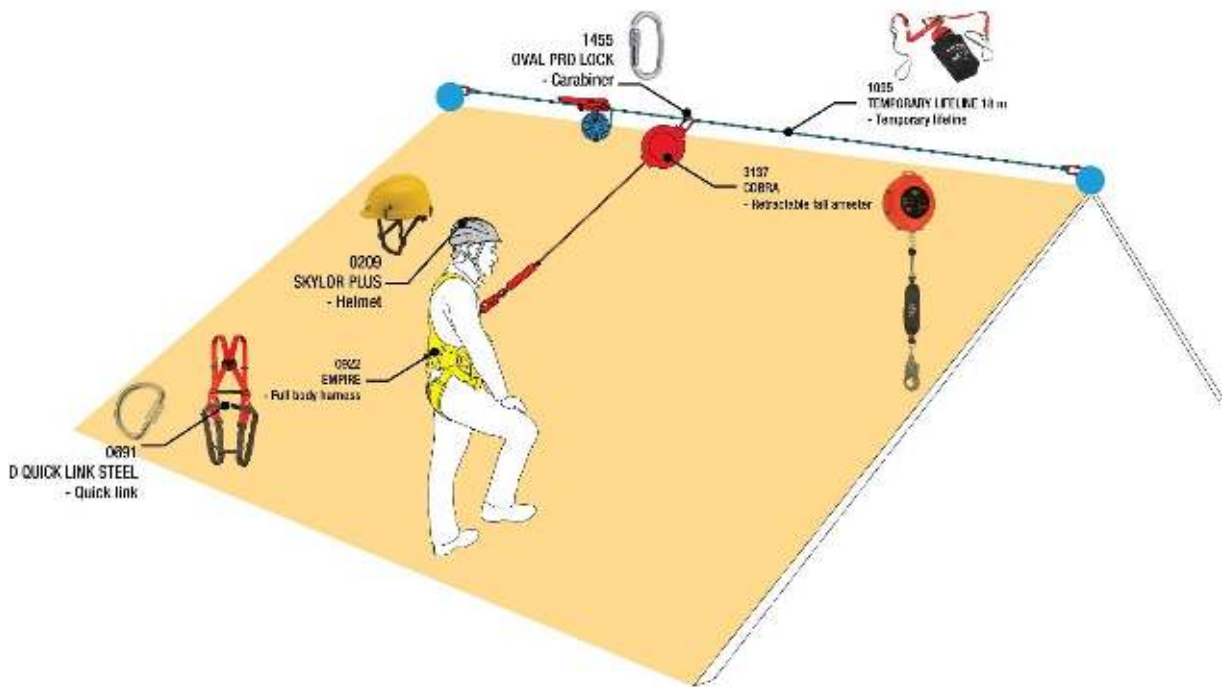

Outdoor Solution Co.,Ltd.

34 Soi Pho Kaeo1 Yeak3, Klong Chan, Bangkok District, Bangkok 10240

Tel. : +662 948 4160 Fax.: +662 138 8528

Work on Roof Medium 2022 (ป้องกันตกจากหลังคา ชุด 3)

สำหรับป้องกันตกจากทางลาดเอียง เช่น หลังคาบ้าน โรงงาน อาคารสูง ระเบียงชายคา อาคารต่าง ๆ

****ในกรณีที่ลูกค้า ไม่มีจุดยึดบนหลังคา****

No	Code	Description	Qty.	Unit Pricspe	Amount
1	922I	Empire Full body Harness	1	2,000.00	2,000.00
2	3137	Cobra 10 m.	1	20,150.00	20,150.00
3	1455	Over Steel - Lock	1	305.00	305.00
4	1095	Temporary Lifeline 5-18 m.	1	5,160.00	5,160.00
5	209	Skylor Helmet	1	970.00	970.00
6	691	D Shape Quick Link 10 mm.	1	300.00	300.00
7	Bag	กระเป๋าใส่อุปกรณ์	1	1,200.00	Free
				Total	28,885.00

*** ราคายังไม่รวม VAT 7%**

WORK ON ROOF COMBO 3

*** สอนการใช้งานอุปกรณ์ให้ฟรี***

****มีใบรับรองอุปกรณ์ทุกชิ้น เพื่อใช้ประกอบการเข้างานที่สูงทุกประเภท****

Camp Safety "Technical Equipment For Professional"