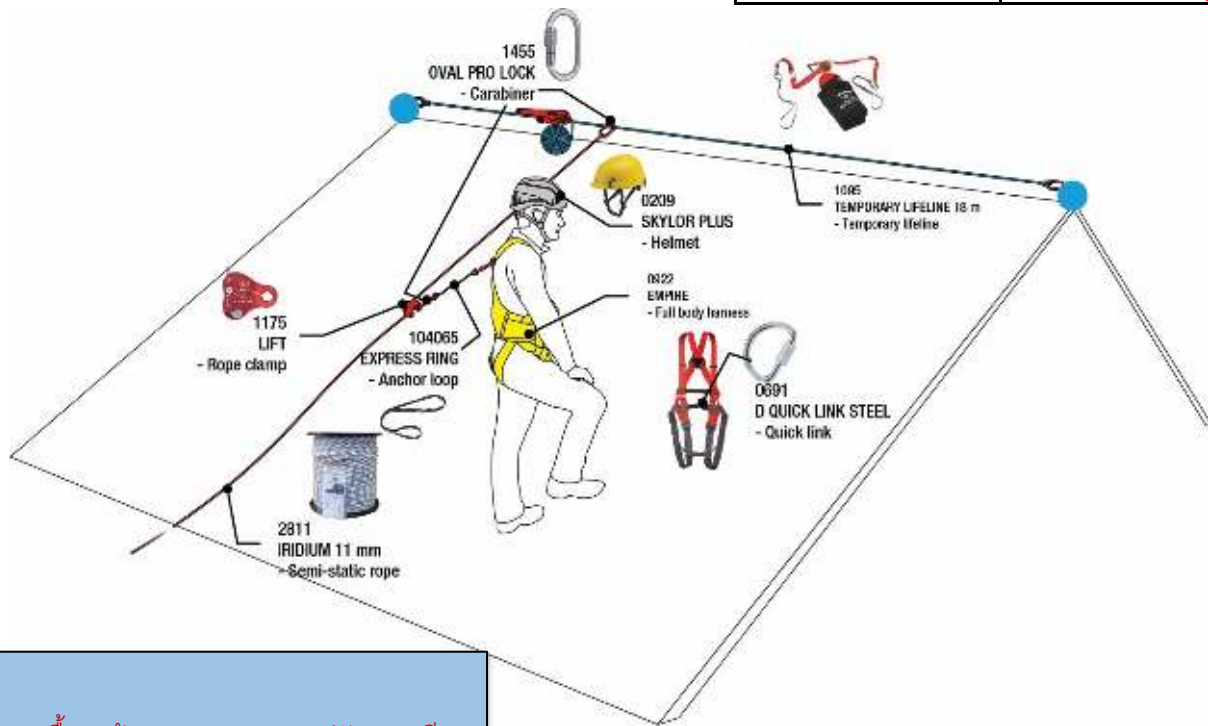

Outdoor Solution Co.,Ltd.

34 Soi Pho Kaeo1 Yeak3, Klong Chan, Bangkok District, Bangkok 10240

Tel. : +662 948 4160 Fax.: +662 138 8528

Work on Roof Medium 2022 (ป้องกันตกจากหลังคา ชุด 2)

สำหรับป้องกันตกจากทางลาดเอียง เช่น หลังคาบ้าน โรงงาน อาคารสูง ระเบียงชายคา อาคารต่าง ๆ

ในกรณีที่ลูกค้า ไม่มีจุดยึดบนหลังคา

No	Code	Description	Qty.	Unit Price	Amount	
1	2811	Iridium 11mm.	50 m.	95.00	4,750.00	
2	922I	Empire Full body Harness	1	2,000.00	2,000.00	
3	1175	Lift Rope Clamp	1	2,420.00	2,420.00	
4	1455	Over Steel - Lock	2	305.00	610.00	
5	104065	Express Ring 65 cm.	1	277.00	277.00	
6	1095	Temporary Lifeline 5-18m.	1	5,160.00	5,160.00	
7	209	Skylor Helmet	1	970.00	970.00	
8	691	D Shape Quick Link 10 mm.	1	300.00	300.00	
9	Bag	กระเป๋าใส่อุปกรณ์	1	1,200.00	Free	
* ราคายังไม่รวม VAT 7%					Total	16,487.00

Work on roof Medium 2
(ชุดป้องกันตกจากหลังคา ชุดกลาง)

หมายเหตุ :

สำหรับเชือก หากซื้อยกม้วน (200ม.)ราคาจะปรับลดลงอีกตามโปรโมชั่น ณ ปัจจุบัน

* สนองการใช้งานอุปกรณ์ให้ฟรี *

**มีใบรับรองอุปกรณ์ทุกชิ้น เพื่อให้ประกอบการทำงานที่สูงทุกประเภท **