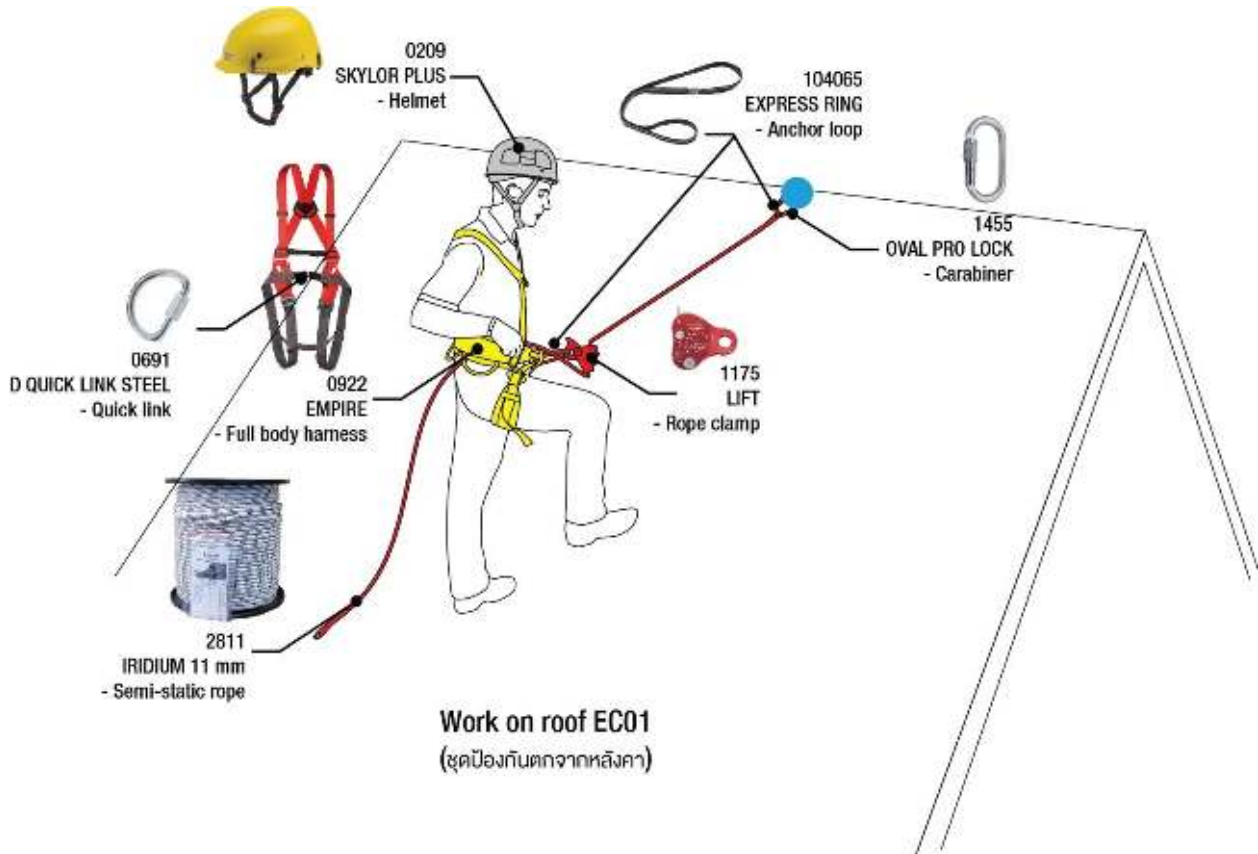

Outdoor Solution Co.,Ltd.

34 Soi Pho Kaeo1 Yeak3, Klong Chan, Bangkok District, Bangkok 10240

Tel. : +662 948 4160 Fax.: +662 138 8528

Work on Roof Eco (ป้องกันตกจากหลังคา ชุด 1)

สำหรับป้องกันตกจากทางลาดเอียง เช่น หลังคาบ้าน โรงงาน อาคารสูง ระเบียงชายคา อาคารต่าง ๆ

ในกรณีที่มีจุดหยุดบนหลังคา หรืออาคารแล้ว

No.	Code	Description	Qty.	Unit Price	Amount
1	2811	Iridium 11mm.	50 m.	95.00	4,750.00
2	922I	Empire Full body Harness	1	2,000.00	2,000.00
3	1175	Lift Rope Clamp	1	2,420.00	2,420.00
4	1455	Over Steel - Lock	2	305.00	610.00
5	104065	Express Ring 60 cm.	2	277.00	554.00
6	209	Skylor Helmet	1	970.00	970.00
7	691	D Shape Quick Link 10 mm.	1	300.00	300.00
				Total	11,604.00

* ราคายังไม่รวม VAT 7%

Work on roof EC01
(ชุดป้องกันตกจากหลังคา)

หมายเหตุ :

สำหรับเชือก หากซื้อยกม้วน (200ม.)ราคาจะปรับลดลงอีกตามโปรโมชั่น ณ ปัจจุบัน

* สอนการใช้งานอุปกรณ์ให้ฟรี

** มีใบรับรองอุปกรณ์ทุกชิ้น เพื่อใช้ประกอบการเข้างานที่สูงทุกประเภท